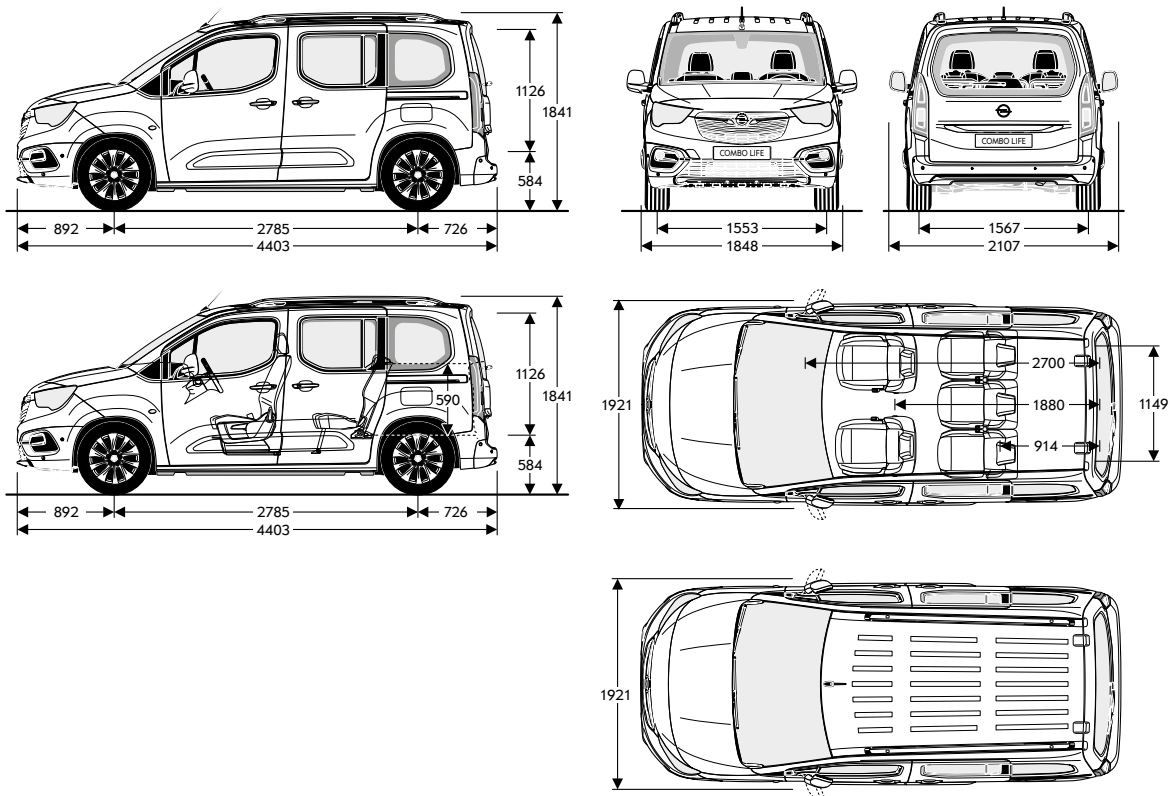

Techninė informacija

Varikliai ir transmisijos

136 AG/50 kWh

Transmisija	Automatinė
Degalų tipas	Elektra
CO₂ g/km	0
Galia (kW/AG)	100/136
Vidutinės energijos sąnaudos (kWh/100km)	17,5-19,4
Įsibėgėjimas 0-100 km/h (s)	11,7
Elektra nuvažiuojamas atstumas km (WLTP)	280

Matmenys (mm)

Ilgis	4403
Aukštis	1841
Plotis	1921-2107
Ratų bazė	2785
Bagażinės talpa (l)	597-850

Šis kainoraštis galioja nuo 08.12.2022. Kainos nurodytos eurai. Šis kainoraštis pakeičia visus iki šiol buvusius kainoraščius. Gamintojas pasilieka teisę keisti kainoraštyje esančią informaciją be išankstinio perspėjimo. Tai yra rekomenduojamos mažmeninės kainos su 21 % PVM. Gamintojas suteikia 5 metų garantiją su 100 000 km ridos apribojimu. Visa informacija apie modifikacijas, dizainą, įrangą, apdailos medžiagas, garantiją ir išvaizdą yra tiksli kainoraščio publikavimo metu. Gamintojas pasilieka teisę keisti kainoraštyje esančią informaciją be išankstinio perspėjimo. Čia pateikiama informacija yra tik orientacinė. Dėl spausdinimo technikos galimybių spalvų atspalviai ir kitos čia esančios medžiagos realybėje gali atrodyti kitaip. Susisiekite su savo „Opel“ autorizuotu atstovu, norėdami gauti naujausią informaciją apie standartinę bei papildomą įrangą, aktualias kainas bei pristatymo sąlygas. Mėnesinė įmoka yra orientacinė ir apskaičiuota tokiais sąlygomis: 60 mėnesių lizingo periodas, 15 % pradinė įmoka, 30 % likutinė vertė, 2,5 % metinės palūkanos.