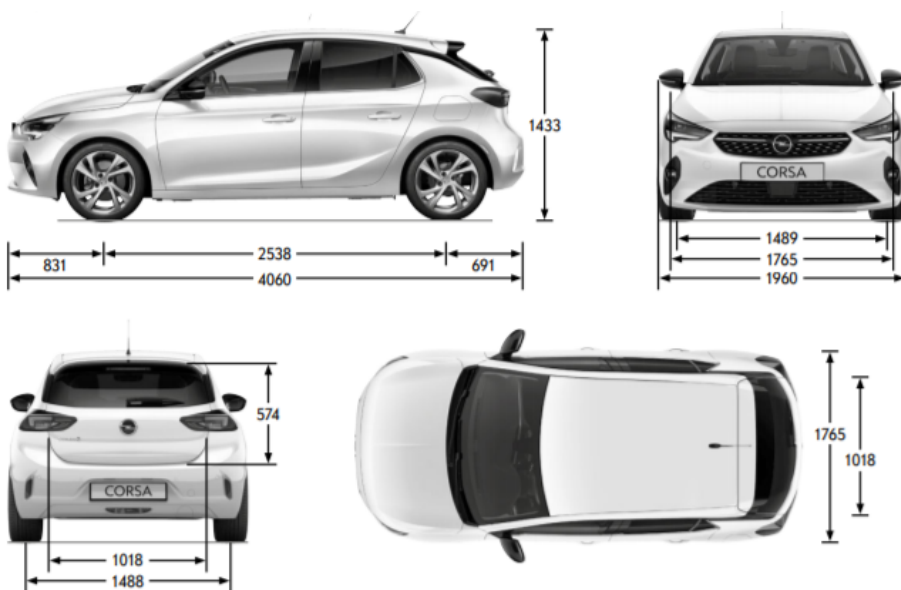

## Techniniai duomenys

Varikliai ir transmisijos

	1.2 75 AG	1.2 Turbo 100 AG	1.2 Turbo 100 AG	1.2 Turbo 130 AG	1.5 D 102 AG	Corsa-e 136 AG
Transmisija	M5	M6	A8	A8	M6	A
Degalų tipas	Benzinas	Benzinas	Benzinas	Benzinas	Dyzelis	Elektra
Maksimali galia (kW/AG)	55/75	74/100	74/100	96/130	75/102	100/136
Vidutinės degalų sąnaudos (l/100km)	5,3-5,9	5,4-5,9	5,8-6,2	5,6-6,0	4,0-4,5	-
Vidutinės elektros energijos sąnaudos (kWh/100km)	-	-	-	-	-	17
CO <sub>2</sub> Emisijos WLTP (g/km)	120-133	122-134	130-140	128-136	105-117	0
Sukimo momentas (Nm)	118	205	205	230	250	260
Įsibėgėjimas, 0-100 km/h (s)	13,2	9,9	10,8	8,7	10,2	8,1
Įsibėgėjimas, 80-120 km/h (s)	19,4	9,5	-	-	9,9	-
Didžiausias greitis (km/h)	174	194	192	208	188	150
Elektra nuvažiuojamas atstumas (km, WLTP)	-	-	-	-	-	337
Svoris (kg)						
Tuščia masė	980	1090	1090	1158	1090	1530
Degalų bako talpa (l)	40	44	44	44	41	-
Išorės matmenys (mm)						
Ilgis				4060		
Aukštis				1433		
Plotis				1745		
Ratų bazė				2538		
Bagaziinės talpa pakėlus/nulenkus galines sėdynes						309/1081